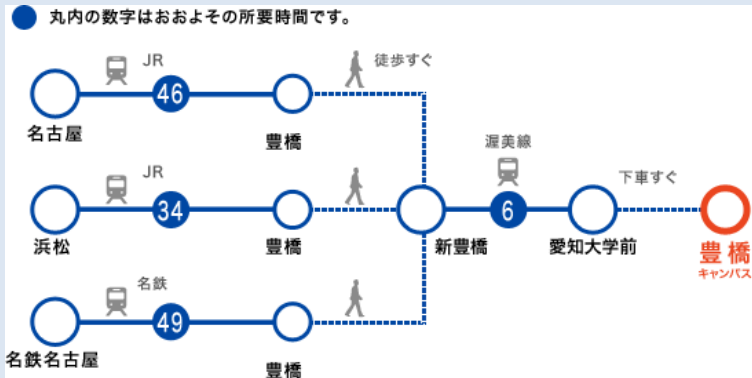

越境地域政策研究フォーラム (2/14) 会場案内

愛知大学豊橋キャンパス

公共交通機関をご利用の場合

豊橋駅（JR、名古屋鉄道）に隣接の新豊橋駅（豊橋鉄道渥美線）より約6分。
愛知大学前駅で下車。副門より構内へ。

自家用車をご利用の場合

豊橋駅方面より、国道259号線を田原方面へ南下し、愛知大学前駅を過ぎてすぐ、愛知大学正門より受付経路で構内駐車場（約50台）へ。

お問い合わせ先
 愛知大学 三遠南信地域連携研究センター
 〒441-8522 愛知県豊橋市町畑町1-1
 TEL: 0532-47-4157 FAX: 0532-47-4576
 Email: sen-center@ml.aichi-u.ac.jp